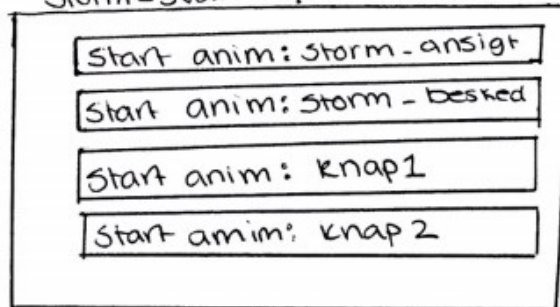

# Sekvensdiagram - storms dialema

Stop timer: Besked2 - timer

Storm - besked3

Stop timer: Besked - 3 timer

Storm - svar

anim: knap1 trykket

anim: knap2 trykket

spiller - ikke - med

spiller - med

Stop timer: valg1 - timer

Stop timer: valg2 - timer

slutside