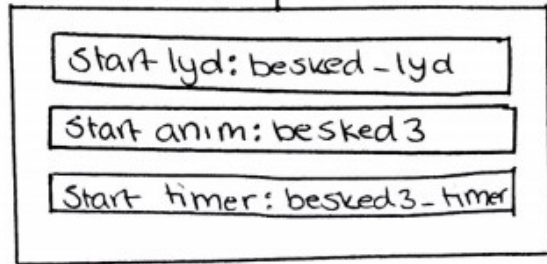

# Sekvensdiagram - storms dialema

Stop timer: Besked2 - timer

Storm - besked3

Stop timer: Besked - 3 timer

Storm - svar

anim: knap1 trykket

anim: knap2 trykket

spiller - ikke - med

spiller - med

Stop timer: valg1 - timer

Stop timer: valg2 - timer

slutside