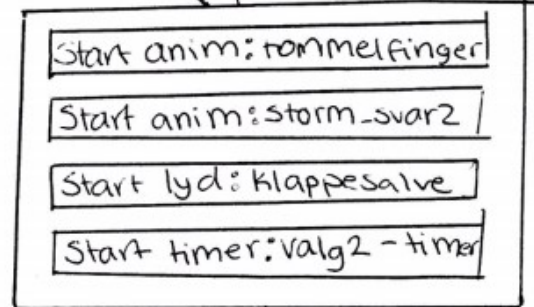

# Sekvensdiagram - storms dialema

Stop timer: Besked2 - timer

Storm - besked3

Stop timer: Besked - 3 timer

Storm - svar

anim: knap1 trykket

anim: knap2 trykket

spiller - ikke - med

spiller - med

Stop timer: valg1 - timer

Stop timer: valg2 - timer

slutside