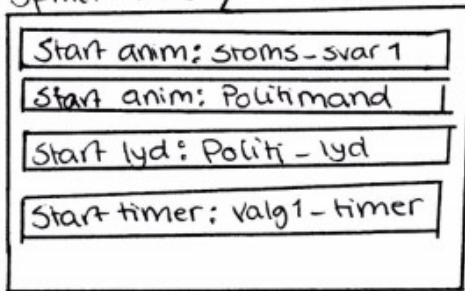

# Sekvensdiagram - storms dialema

Stop timer: Besked2 - timer

Storm - besked3

Stop timer: Besked - 3 timer

Storm - svar

anim: knap1 trykket

anim: knap2 trykket

spiller - ikke - med

spiller - med

Stop timer: valg1 - timer

Stop timer: valg2 - timer

slutside