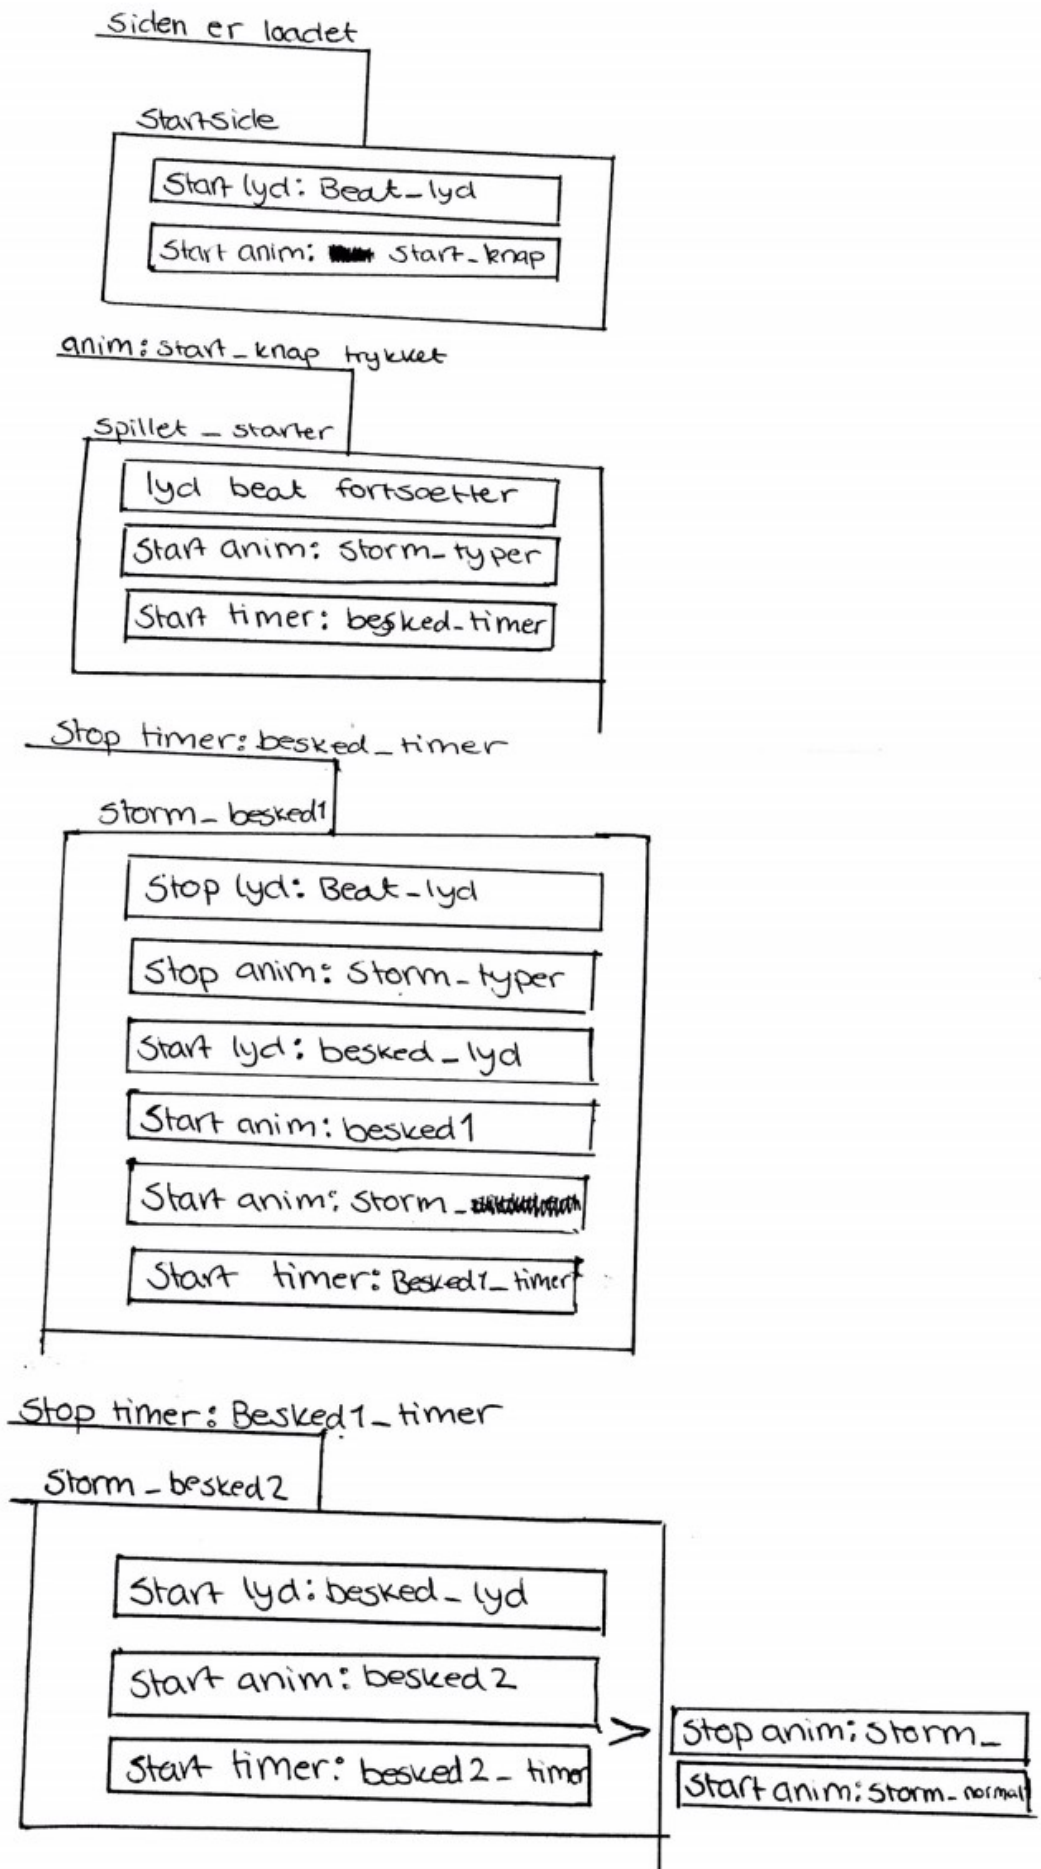

# Sekvensdiagram - storms dialema

Stop timer: Besked2 - timer

Storm - besked3

Stop timer: Besked - 3 timer

Storm - svar

anim: knap1 trykket

anim: knap2 trykket

spiller - ikke - med

spiller - med

Stop timer: valg1 - timer

Stop timer: valg2 - timer

slutside